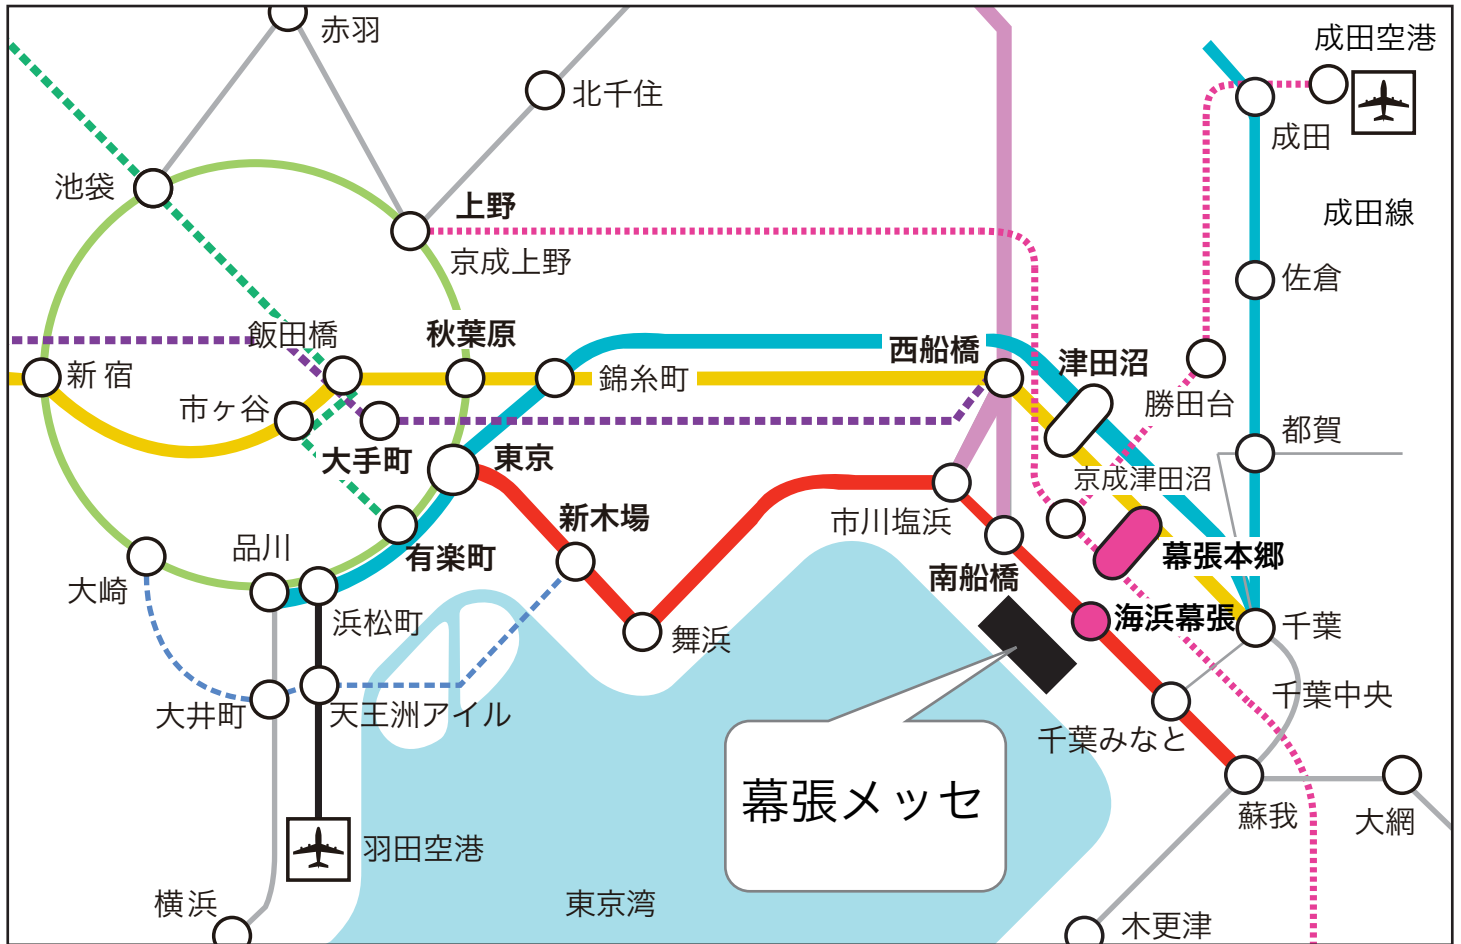

・海浜幕張・幕張本郷へのアクセス

- JR 京葉線
- JR 総武線
- JR 武蔵野線
- - - 京成線
- - - りんかい線
- JR 山手線
- JR 総武線快速
- モノレール
- - - 地下鉄東西線
- - - 有楽町線

京成バスご利用のご案内

- 「海浜幕張駅」 行き (幕張メッセまで徒歩 5 分) 幕張本郷駅→海浜幕張駅 / 約 15 分 210 円
- 「千葉マリスタジアム」 行き (幕張メッセまで徒歩 3 分) 幕張本郷駅→タウンセンター / 約 17 分 240 円
- 「医療センター」 行き (幕張メッセまで徒歩 3 分) 幕張本郷駅→タウンセンター / 約 17 分 240 円
- 「幕張メッセ中央」 行き 幕張本郷駅→幕張メッセ中央 / 約 17 分 240 円