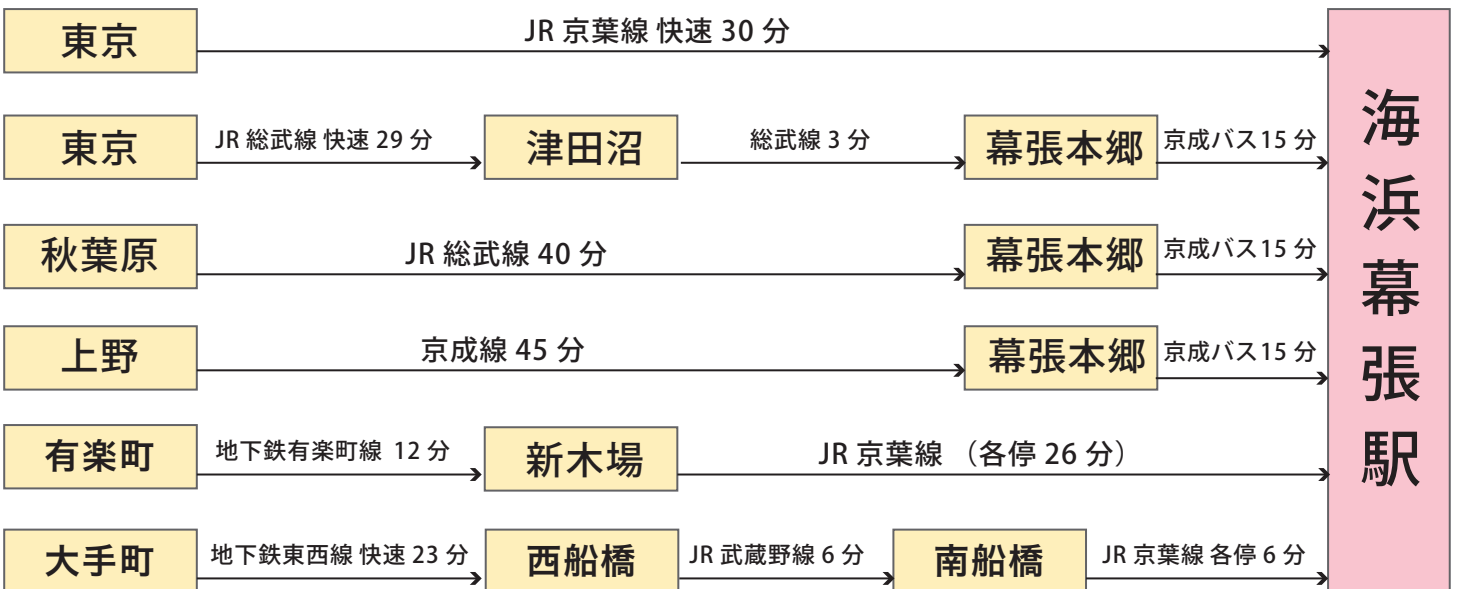

・海浜幕張・幕張本郷へのアクセス

- JR 京葉線
- JR 総武線
- JR 武蔵野線
- - - 京成線
- - - りんかい線
- JR 山手線
- JR 総武線快速
- モノレール
- - - 地下鉄東西線
- - - 有楽町線

京成バスご利用のご案内

- 「海浜幕張駅」 行き (幕張メッセまで徒歩 5 分) 幕張本郷駅→海浜幕張駅 / 約 15 分 210 円
- 「千葉マリスタジアム」 行き (幕張メッセまで徒歩 3 分) 幕張本郷駅→タウンセンター / 約 17 分 240 円
- 「医療センター」 行き (幕張メッセまで徒歩 3 分) 幕張本郷駅→タウンセンター / 約 17 分 240 円
- 「幕張メッセ中央」 行き 幕張本郷駅→幕張メッセ中央 / 約 17 分 240 円